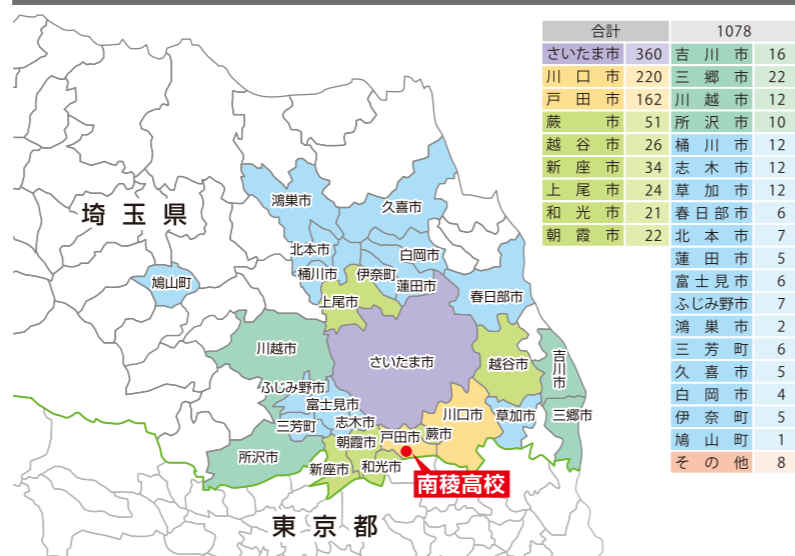

学校説明会のご案内

- 第1回 8月30日(日)
- 第2回 9月20日(日)
- 第3回 10月18日(日)
- 第4回 11月 8日(日)
- 第5回 12月13日(日)

※詳しくは学校のホームページをご覧ください。

制服紹介

冬服

夏服

在校生市町村別人数一覧

案内図

JR埼京線「北戸田」駅西口より徒歩15分(1.2km)  
北戸田駅まで、大宮駅から約15分、北朝霞駅から約19分、南越谷駅から約26分